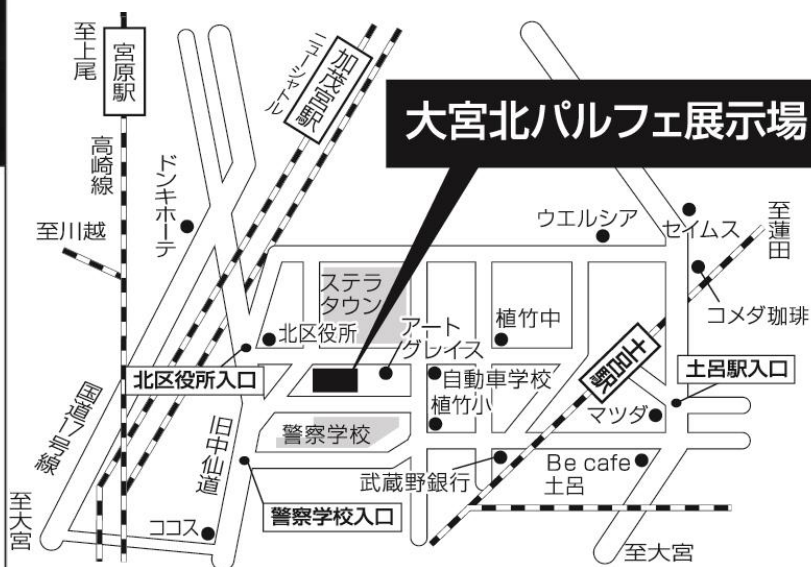

大切な建築部材を
雨風にさらさない!

基礎工事と並行作業で
工期の短縮を実現!

最新ロボットの導入で
高品質・高精度の家づくり!

「屋根の下で大切につくる」 その理由をご確認ください。

□ 集合時間 **8:50** □ 解散時間

※当日のスケジュールにより、前後する場合があります。

□ 当日のスケジュール

- 8:50 バス出発
- 9:45 工場到着
工場ライン見学
ハイムミュージアム見学
- 12:00 昼食
- 13:00 工場出発

集合場所

セキスイハイム大宮北パルフェ展示場

住所	埼玉県さいたま市北区植竹町1丁目816-1 大宮北ハウジングステージ内 No.20
TEL	0120-198-816
貴家担当	大宮北デシオ展示場
携帯番号	0120-337-816

小さな
お子様も
ぜひ一緒に

ベビーカー
預かり所

おむつ交換
スタンド

授乳室

⚠ 準備するものをお願い