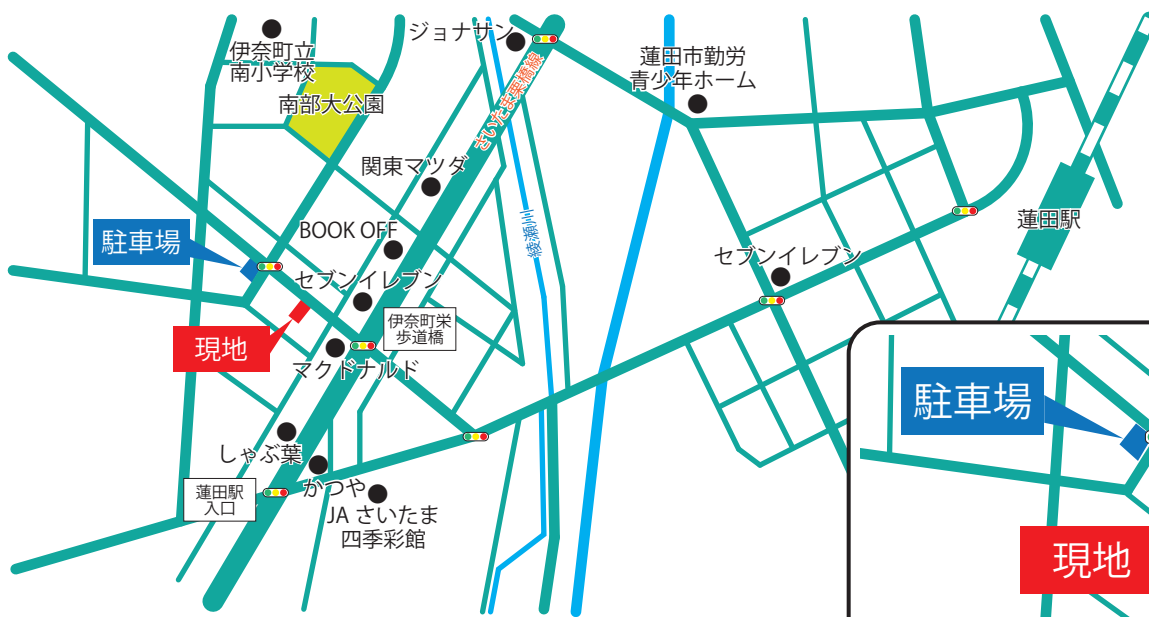

伊奈町栄
モデルハウス
販売中

【内覧会開催中】
ご予約はこちら

埼玉県北足立郡伊奈町栄 3-48 (マクドナルド様) 付近

住まいを通じて生涯のおつきあい

MISAWA

ミサワホーム

〒338-8510 さいたま市中央区門阿弥 7-7-8 TEL.0120-993-966

■ 国土交通大臣免許 (4) 第 7576 号 ■ 国土交通大臣許可 (特-4) 第 22353 号