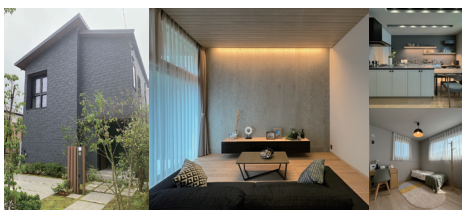

住まいづくり応援 キャンペーン

最大 6,000 円分の
amazon ギフトが
もらえるチャンス!

1/20 月 ▶▶ 2/28 金

埼玉県・群馬県内のミサワホーム
展示場へご予約の上の来場で

amazon 2,000円分

+

ミサワホーム
ミッフィーグッズ
※一家族一つとなります

埼玉県・群馬県内の
現場見学会へのご参加で

amazon 2,000円分

施主様のご厚意で見ることが出来る
リアルサイズな現場見学会。カタログや
ホームページではお伝え出来ない、住まい
づくりのヒントがいっぱいあります。

ミサワパーク東京
オープンファクトリー群馬の見学で

amazon 2,000円分

いずれの施設も住まいの性能や品質を見て、
ふれて体感することができますご家族お揃
いでご見学いただきミサワホームの確かな
技術をお確かめください。

[キャンペーン概要]