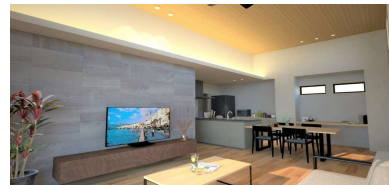

デザイナー監修

天井高 約3.5m
LDK

1階
蔵収納

脱衣室

1.5階
書斎

太陽光発電

※イメージ

【案内図】