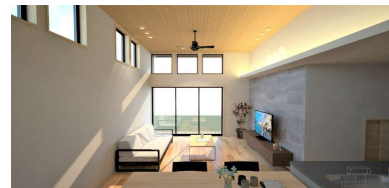

デザイナー監修

天井高 約3.5m
LDK

1階
蔵収納

脱衣室

1.5階
書斎

太陽光発電

※イメージ

【案内図】