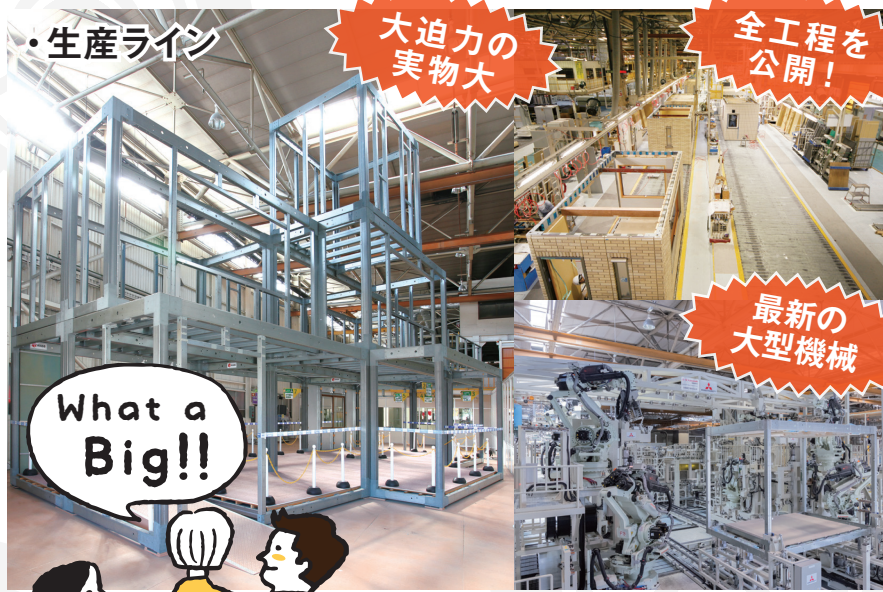

迫力満点!ご家族そろってご参加ください!!

開催日

2024

11/16 土

集合時間・集合場所は裏面をご確認ください。

お子様が遊べる  
緑日コーナー  
もあるよ

埼玉エリア一斉!

# セキスイハイム工場見学会

「工場品質の住まい」と「未来基準の家づくり」を大公開

・生産ライン

大迫力の  
実物大

全工程を  
公開!

最新の  
大型機械

What a  
Big!!

・セキスイハイムミュージアム

Wow

・各種実験コーナー

小さなお子様もぜひ一緒に

おむつ交換  
スタンド

ベビーカー  
預かり所

授乳室

# 建てる前に **高品質・高性能** の秘密を確認して **安心の家づくり** を セキスイハイムの最大の特徴は工場での家づくり

**大切な建築部材を  
雨風にさらさない!**

屋根の下で家づくりをすることで  
部材の劣化を防ぎ、  
安全・正確に施工。

**基礎工事と並行作業で  
工期の短縮を実現!**

お建て替えのお客様の  
仮住まい費用や  
近隣の方の負担を軽減。

**最新ロボットの導入で  
高品質・高精度の家づくり!**