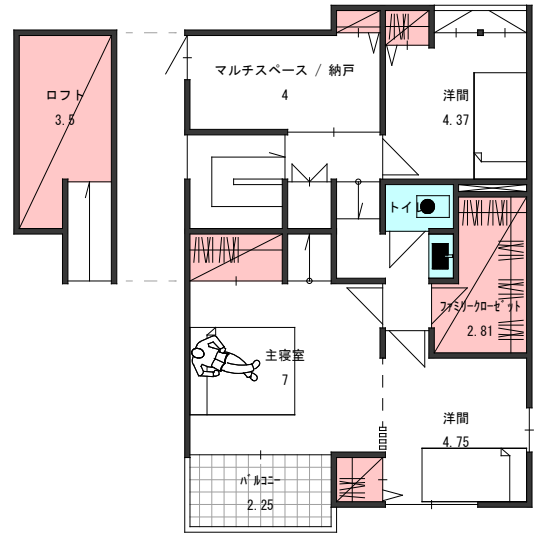

MODEL HOUSE

伊奈町栄会場

- 敷地面積 / 149.46 m²
- 建築面積 / 55.70 m²
- 延床面積 / 105.26 m²

高天井リビング

大開口サッシ

サーキュレーションプラン

ファミリークローゼット

[1F]

[2F / LOFT]

■1F 床面積 / 51.39 m²

■2F 床面積 / 53.87 m²

モデルハウスオープンキャンペーン

毎月5組限定

2024年12月末までにご成約で

「リンナイ 乾太くん」

または

「パナソニック フロントオープン食洗器」

プレゼント！！

※イメージ

【モデルハウスオープンキャンペーン 募集要項】 ●募集棟数：毎月5棟 ●申し込み先着順に、契約先着順5棟を対象者とさせていただきます。募集棟数に達した時点で受付終了となります。 ●対象建物：ミサワホーム新築商品（建売分譲住宅を除く） ●契約期限 / 着工期限：2024年12月31日までに契約可能な方で、契約日より9ヶ月以内に着工可能な方。 ●条件：当社施工エリア内に建築可能な土地をご用意できる方。建築中及び完成後に、一定期間、現場見学会の会場として使用する旨をご了承いただけること。 ●注意事項：当キャンペーンとミサワホームグループが実施する他の懸賞企画・キャンペーン・限定商品販売・値引・割引特典等と重複してのご利用はできません。建築計画及び敷地条件により、建築できない場合があります。建築可能か否かは敷地調査の上、判断させていただきます。2024年7月13日（土）以前にミサワホームとご契約いただいている方は対象外とさせていただきます。 ●当キャンペーンはミサワホーム埼玉支店、埼玉西支店のオリジナル企画です。