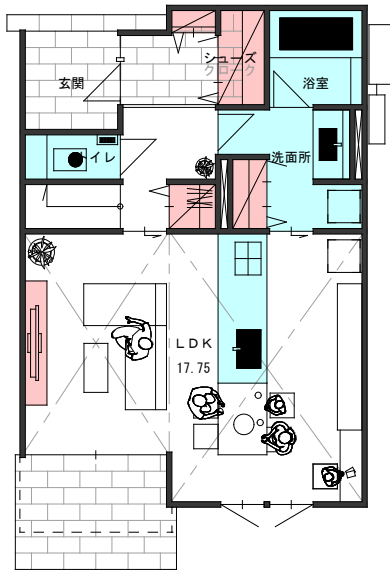

MODEL HOUSE

伊奈町栄会場

- 敷地面積 / 149.46 m²
- 建築面積 / 55.70 m²
- 延床面積 / 105.26 m²

高天井リビング

大開口サッシ

サーキュレーションプラン

ファミリークローゼット

[1F]

[2F / LOFT]

■1F 床面積 / 51.39 m²

■2F 床面積 / 53.87 m²

モデルハウスオープンキャンペーン

毎月5組限定

2024年12月末までにご成約で

「リンナイ 乾太くん」

または

「パナソニック フロントオープン食洗器」

プレゼント！！

※イメージ

【モデルハウスオープンキャンペーン 募集要項】 ●募集棟数：毎月5棟 ●申し込み先着順に、契約先着順5棟を対象者とさせていただきます。募集棟数に達した時点で受付終了となります。 ●対象建物：ミサワホーム新築商品（建売分譲住宅を除く） ●契約期限 / 着工期限：2024年12月31日までに契約可能な方で、契約日より9ヶ月以内に着工可能な方。 ●条件：当社施工エリア内に建築可能な土地をご用意できる方。建築中及び完成後に、一定期間、現場見学会の会場として使用する旨をご了承いただけること。 ●注意事項：当キャンペーンとミサワホームグループが実施する他の懸賞企画・キャンペーン・限定商品販売・値引・割引特典等と重複してのご利用はできません。建築計画及び敷地条件により、建築できない場合があります。建築可能か否かは敷地調査の上、判断させていただきます。2024年7月13日（土）以前にミサワホームとご契約いただいている方は対象外とさせていただきます。 ●当キャンペーンはミサワホーム埼玉支店、埼玉西支店のオリジナル企画です。