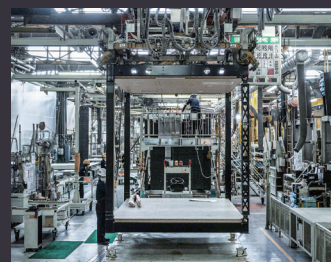

24時間、365日。年中適温で、家中のどこでも心地いい清潔な空気環境。

高い断熱性と創エネ+省エネで、エネルギー消費量を実質ゼロに。

※プラン仕様・地域によっては、Nearly ZEH (ニアリーゼッチ) となる場合があります。

計画通りの品質をお届けするため、住まいの約85%を自社工場で生産。

長期保証60年で、将来にわたり大きな安心をご提供。

SINCÉ BISS シンセ・ピス カタログセット無料プレゼント!