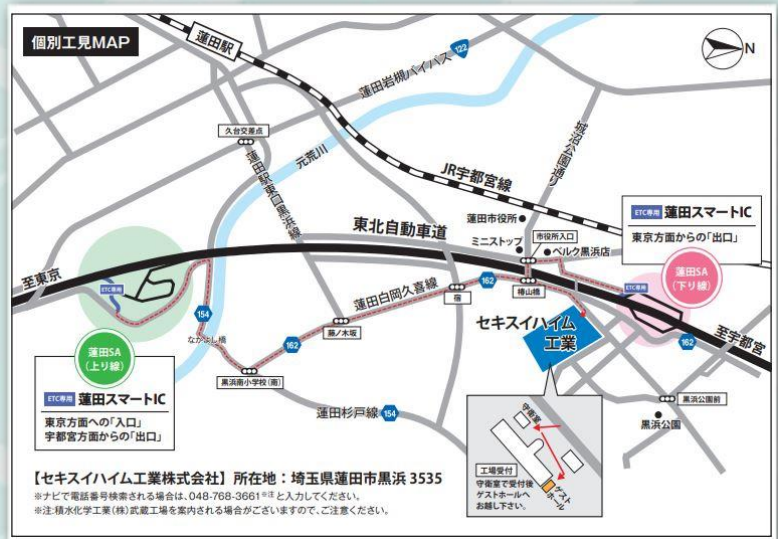

集合時間 13:00

集合場所 セキスイハイム蓮田工場

スケジュール

13:00 工場出発

13:20 ご入居宅到着

13:20~13:50 入居宅邸

14:10 工場にて解散

アイデアの詰まった実邸を存分にご見学ください。