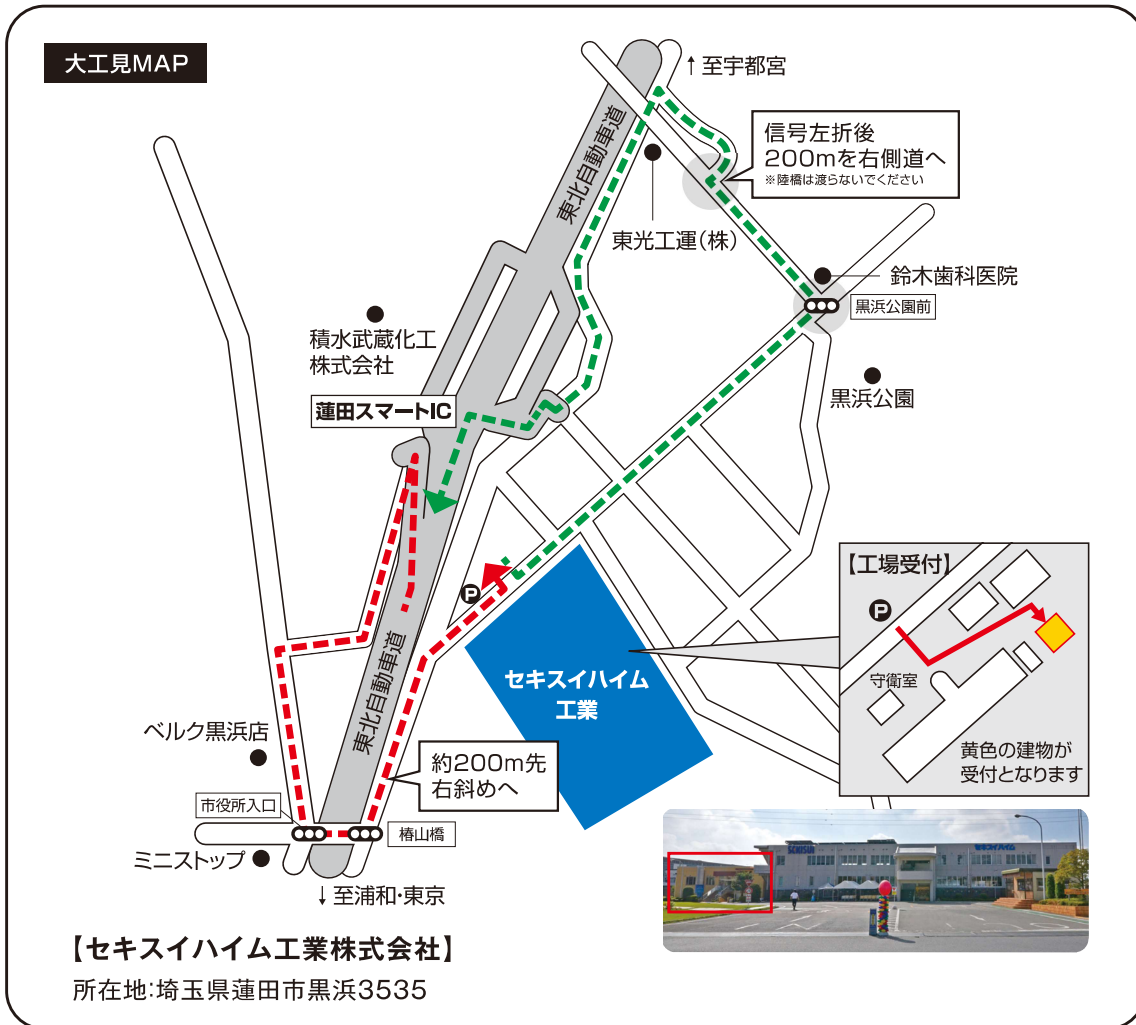

# セキスイハイム工業株式会社 (蓮田生産工場) 案内図

■ 電車・バスでお越しになる場合

- JR宇都宮線「白岡駅」または「蓮田駅」よりタクシーにて約10分。  
または「蓮田駅」東口より朝日バス「東口1」乗り場より乗車、「蓮田市役所前」下車、徒歩約5分。  
※タクシーでお帰りの際は、守衛室にてご依頼ください。

■ お車でお越しになる場合 (駐車台数には限りがありますので、予めご連絡ください。)

- 蓮田スマートICからお越しになる場合 (工場への順路)  
蓮田スマートIC出口 (蓮田SAには入らないでください) を出て、道なりに。  
信号のあるT字路を左折し、右手にベルクがある「市役所入口」交差点を左折。  
すぐの「樺山橋」T字路を左折し、約200メートル進んだY字路を右折し約100m進んだ左手。
- 工場駐車場から蓮田スマートIC (お帰りの順路)  
工場駐車場を出て (左折)、1個めの信号「黒浜公園前」T字路を左折し、約200m進んだ先の  
右側道へ。(陸橋を越えないでください) 高速道路とぶつかるT字路左折し、  
約500m進んだ右側が蓮田スマートIC。

※ 蓮田スマートICは、乗口は上り方面 (東京・浦和)、降口は下り方面 (久喜・宇都宮) しかありません。

※ ナビで電話番号検索される場合は、048-768-3661 ※注と入力してください。

※ 注: 積水化学工業 (株) 武蔵工場を案内される場合がございますので、ご注意ください。

ご不明な点は、貴家担当営業までご連絡ください。

皆さまのお越しを心よりお待ちしております。