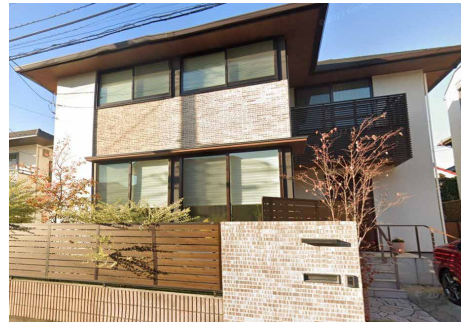

～住友林業 神奈川エリア特別企画～

憧れの木の家完成宅見学会

予約制 参加無料

気になる会場が見つかりましたら、裏面のフリーダイヤルもしくは2次元バーコードよりご予約ください。
担当の営業より、見学の日時の確認と会場の詳細をご連絡申し上げます。

01 全館空調の 一年中快適な家

横浜市泉区【約45坪】2階建て
お問い合わせ:横浜支店