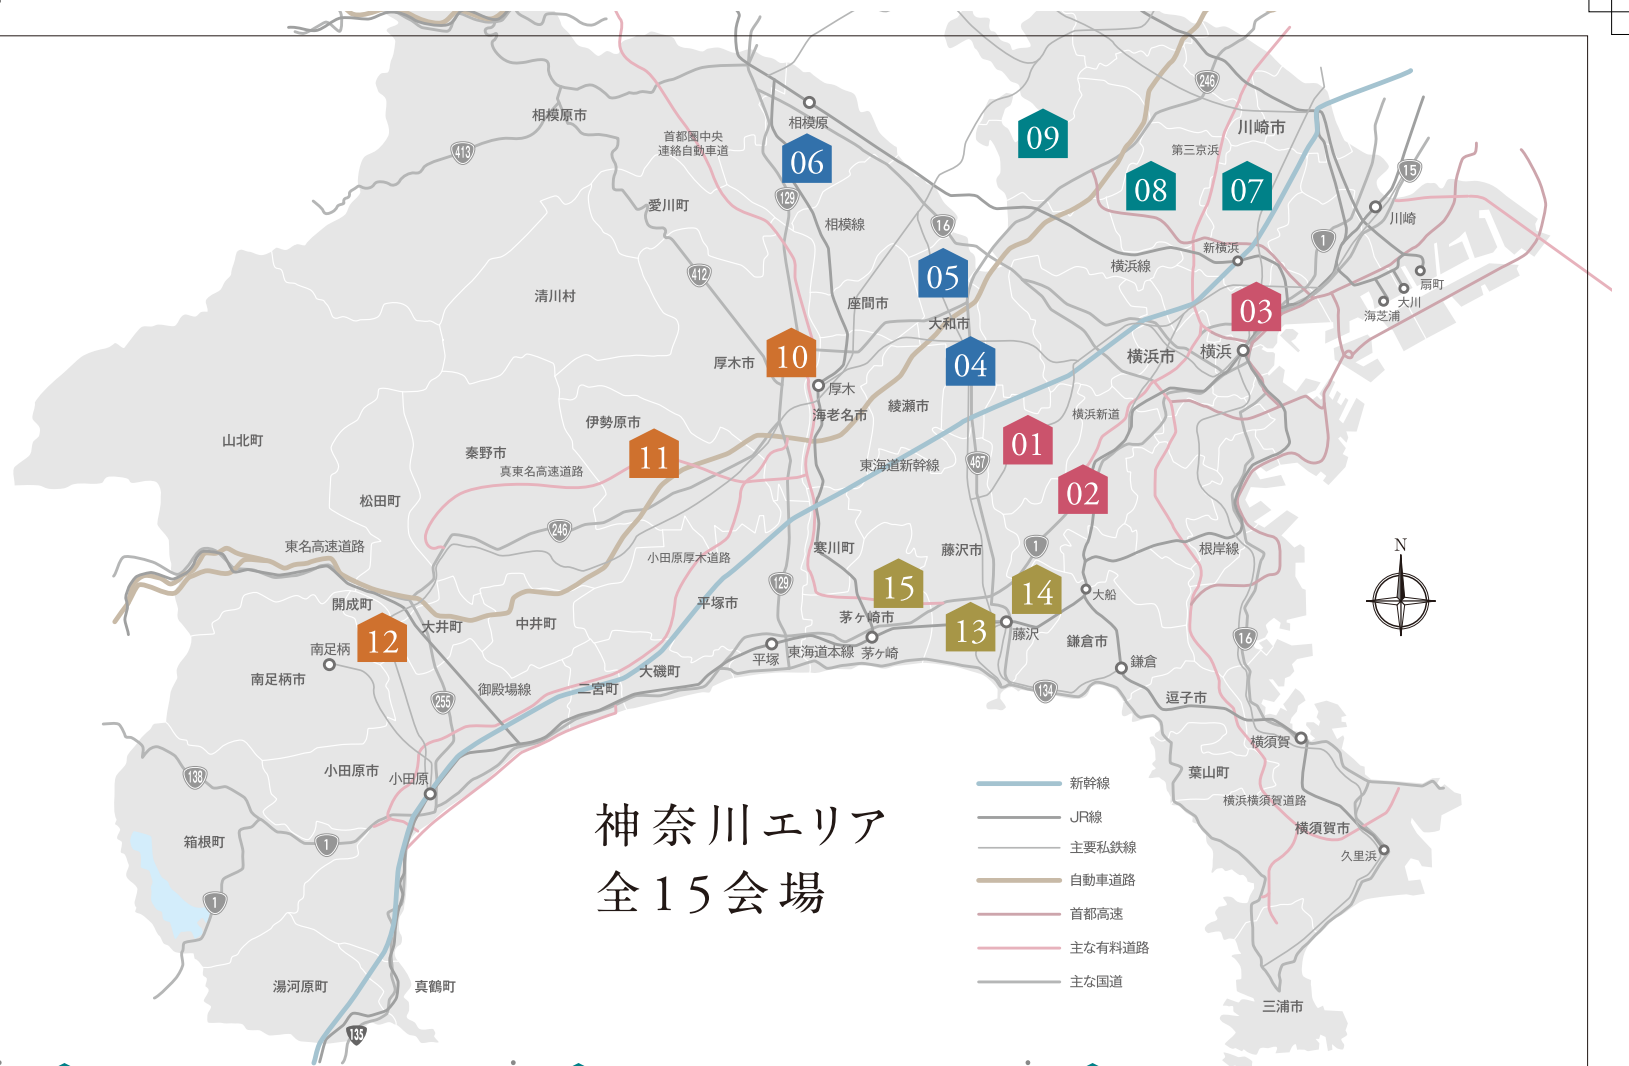

01 全館空調の 一年中快適な家

横浜市泉区【約45坪】2階建て
お問い合わせ:横浜支店

02 キッチンハウスなど ハイグレード仕様の家

横浜市戸塚区【約35坪】2階建て
お問い合わせ:横浜支店

03 2階リビングの 家族が集まる家

横浜市神奈川区【約32坪】2階建て
お問い合わせ:横浜支店

神奈川エリア 全15会場

04 敷地延長の 土地を活かした家