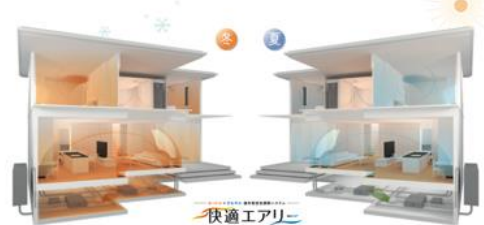

※完成イメージイラスト

ご来場プレゼント!

※アンケートにご協力いただいた方に
さしあげます。(1組におひとつ)

見どころPoint!

会場ではセキスイハイムの魅力が詰まった物件の特徴をご説明いたします。

太陽光発電システム

エネルギー
自給自足を
目指して

HEMS
スマートHYMPE

快適エアリー

夏涼しくて
冬あったかい

磁器タイル外壁

メンテナンス
性に優れ永く
美観を保つ

高耐久
磁器タイル

【新型コロナウイルス感染防止のためのお願い】

風邪の諸症状や体温37.5度以上の発熱等のあるお客様は、誠に恐縮ですがご来場をお控えいただけますようお願い申し上げます。また、可能な限りマスク着用のご協力をお願いいたします。

個別案内開催のご案内