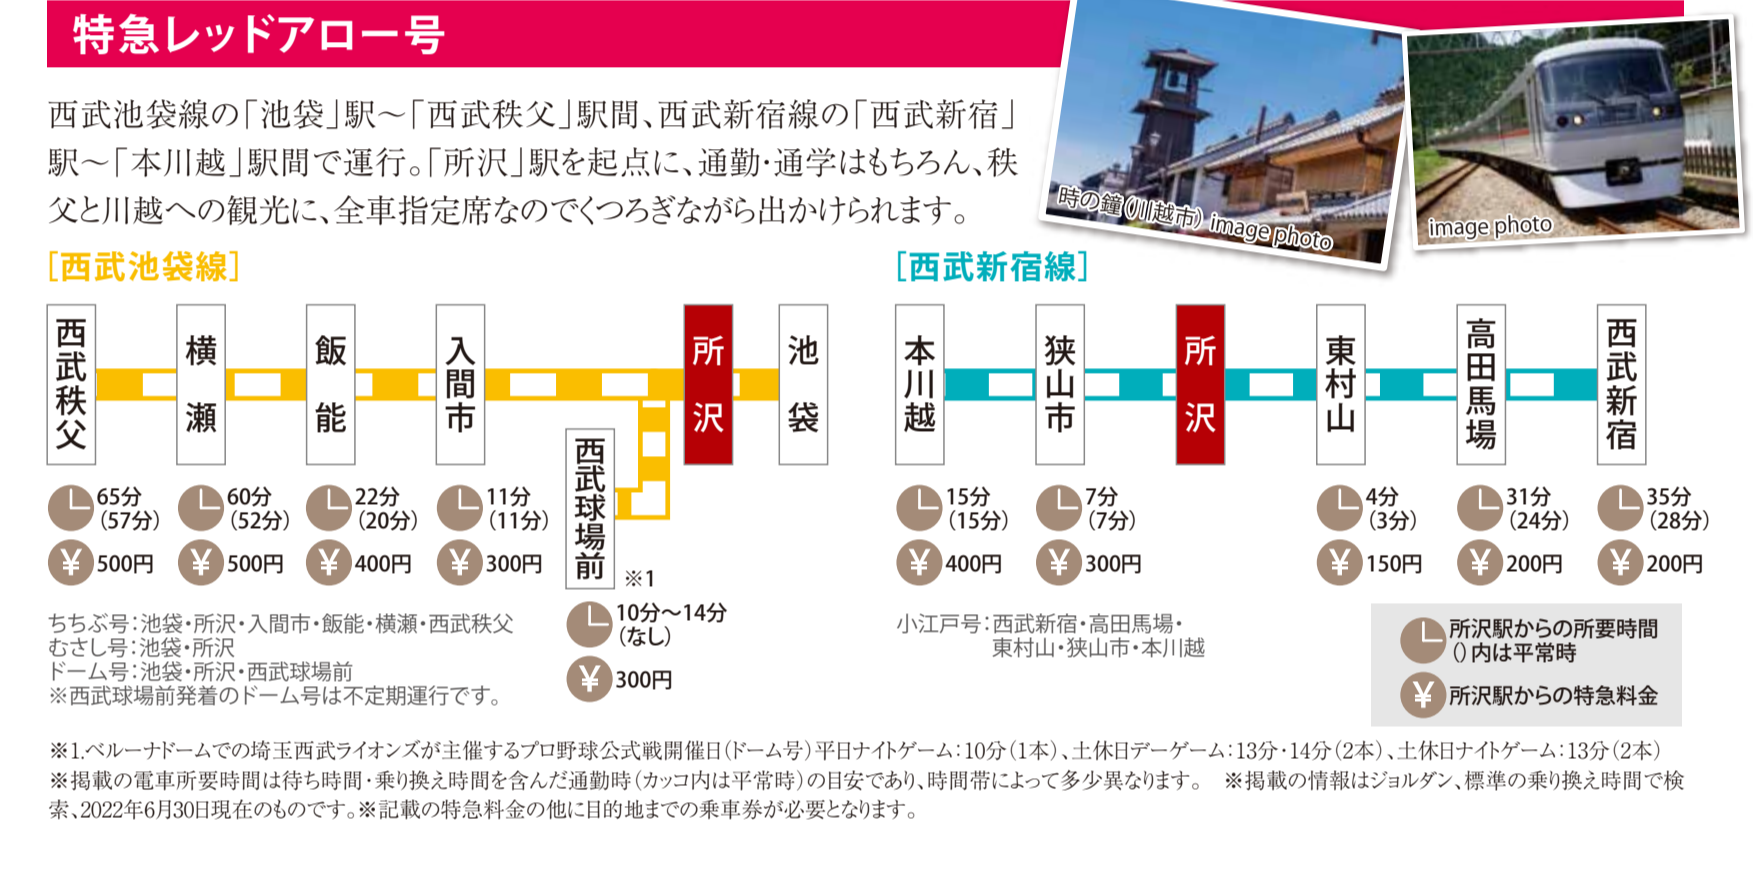

快適な通勤・通学・レジャーに、全席指定&直通運転

「所沢」駅 & 「所沢航空記念公園」生活圏

商業施設をはじめ、多彩な生活利便施設が集積。大規模再開発で進化を重ねる「所沢」駅を生活圏としながらも、穏やかな住環境が広がるロケーション。

- ### Education (教育施設)
- 1 所沢市立若松小学校 (C約850m/徒歩11分、E約650m/徒歩9分)
 - 2 所沢市立中央中学校 (C約950m/徒歩12分、E約1265m/徒歩16分)
 - 3 所沢市立立松保育園 (C約1,020m/徒歩13分、E約830m/徒歩11分)
 - 4 所沢市立並木保育園 (C約1,250m/徒歩16分、E約1,565m/徒歩20分)
 - 5 すずらん幼稚園 (C約925m/徒歩12分、E約1,125m/徒歩14分)
 - 6 けやき幼稚園 (C約1,000m/徒歩13分、E約1,215m/徒歩16分)
 - 7 西新井保育園 (C約1,780m/徒歩20分)
 - 8 保育ルームスマイルキッズ (C約1,880m/徒歩21分)
 - 9 所沢おひさま保育園 (C約2,310m/徒歩27分)
 - 10 くすのき台保育園 (C約2,430m/徒歩27分)
 - 11 所沢第二文化幼稚園 (C約1,560m/徒歩18分)

- ### Hospital (医療施設)
- 1 所沢市市民医療センター (C約1,810m/徒歩21分)
 - 2 防衛医科大学病院 (C約2,800m/徒歩35分)
 - 3 こぶしクリニック (C約560m/徒歩7分、E約875m/徒歩11分)
 - 4 三幸歯科 (C約670m/徒歩8分、E約985m/徒歩13分)
 - 5 うたがわクリニック(ザ・マーケットプレイス内) (C約1,480m/徒歩19分、E約1,665m)
 - 6 けやき内科 (C約1,580m/徒歩19分、E約1,820m)
 - 7 安松クリニック (C約1,960m/徒歩25分)
 - 8 所沢中央病院 (C約2,460m/徒歩27分)
 - 9 所沢第一病院 (C約2,415m/徒歩27分)

- ### Public (公共施設)
- 1 所沢市市民文化センター ミュース (C約1,200m/徒歩15分、E約1,470m/徒歩19分)
 - 2 所沢警察署 (C約1,460m/徒歩19分、E約1,700m)
 - 3 所沢税務署 (C約1,530m/徒歩19分、E約1,760m)
 - 4 所沢郵便局 (C約1,530m/徒歩19分、E約1,760m)
 - 5 所沢市役所 (C約1,630m/徒歩19分、E約1,870m)
 - 6 所沢市立立松図書館 本館 (C約1,800m/徒歩20分)
 - 7 所沢東新井郵便局 (C約770m/徒歩10分、E約1,060m/徒歩14分)

Car 「所沢IC」へ約5.2km、休日のレジャーも快適カーアクセス。

※周辺施設等への距離表示は、センター街区・イースト街区それぞれ最寄りポイントまでの距離表示となります。※距離表示内の「C」はセンター街区、「E」はイースト街区の略称となります。※掲載の徒歩分は1分=80mとして算出し、端数は切り上げてあります。※掲載の立地概念イラストは周辺環境の位置関係をわかりやすく表示した概念図につき実際とは異なります。