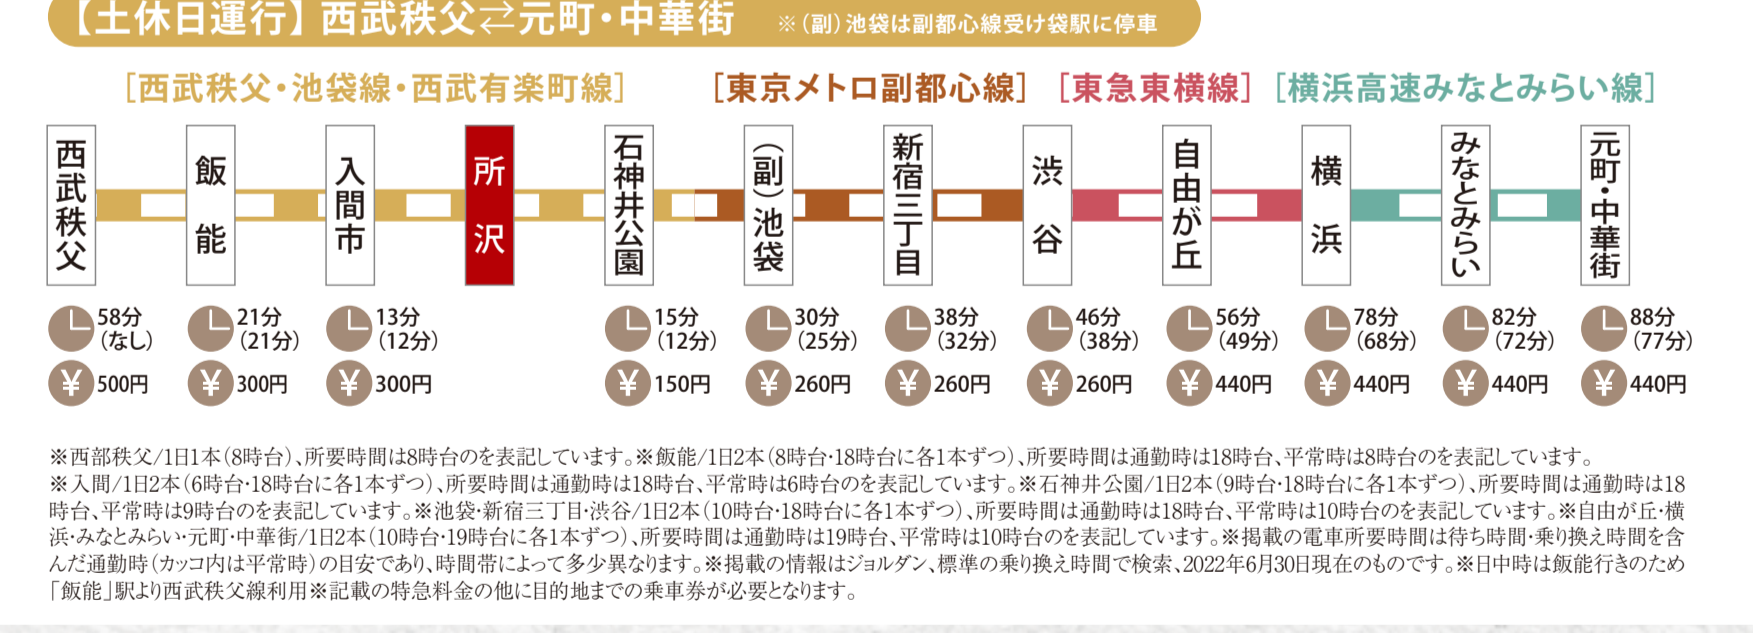

快適な通勤・通学・レジャーに、全席指定&直通運転

「所沢」駅 & 「所沢航空記念公園」生活圏

商業施設をはじめ、多彩な生活利便施設が集積。大規模再開発で進化を重ねる「所沢」駅を生活圏としながらも、穏やかな住環境が広がるロケーション。

- ### Education (教育施設)
- 1 所沢市立若松小学校 (C約850m/徒歩11分、E約650m/徒歩9分)
 - 2 所沢市立中央中学校 (C約950m/徒歩12分、E約1265m/徒歩16分)
 - 3 所沢市立立松保育園 (C約1,020m/徒歩13分、E約830m/徒歩11分)
 - 4 所沢市立並木保育園 (C約1,250m/徒歩16分、E約1,565m/徒歩20分)
 - 5 すずらん幼稚園 (C約925m/徒歩12分、E約1,125m/徒歩14分)
 - 6 けやき幼稚園 (C約1,000m/徒歩13分、E約1,215m/徒歩16分)
 - 7 西新井保育園 (C約1,780m/徒歩20分)
 - 8 保育ルームスマイルキッズ (C約1,880m/徒歩21分)
 - 9 所沢おひさま保育園 (C約2,310m/徒歩27分)
 - 10 くすのき台保育園 (C約2,430m/徒歩27分)
 - 11 所沢第二文化幼稚園 (C約1,560m/徒歩18分)