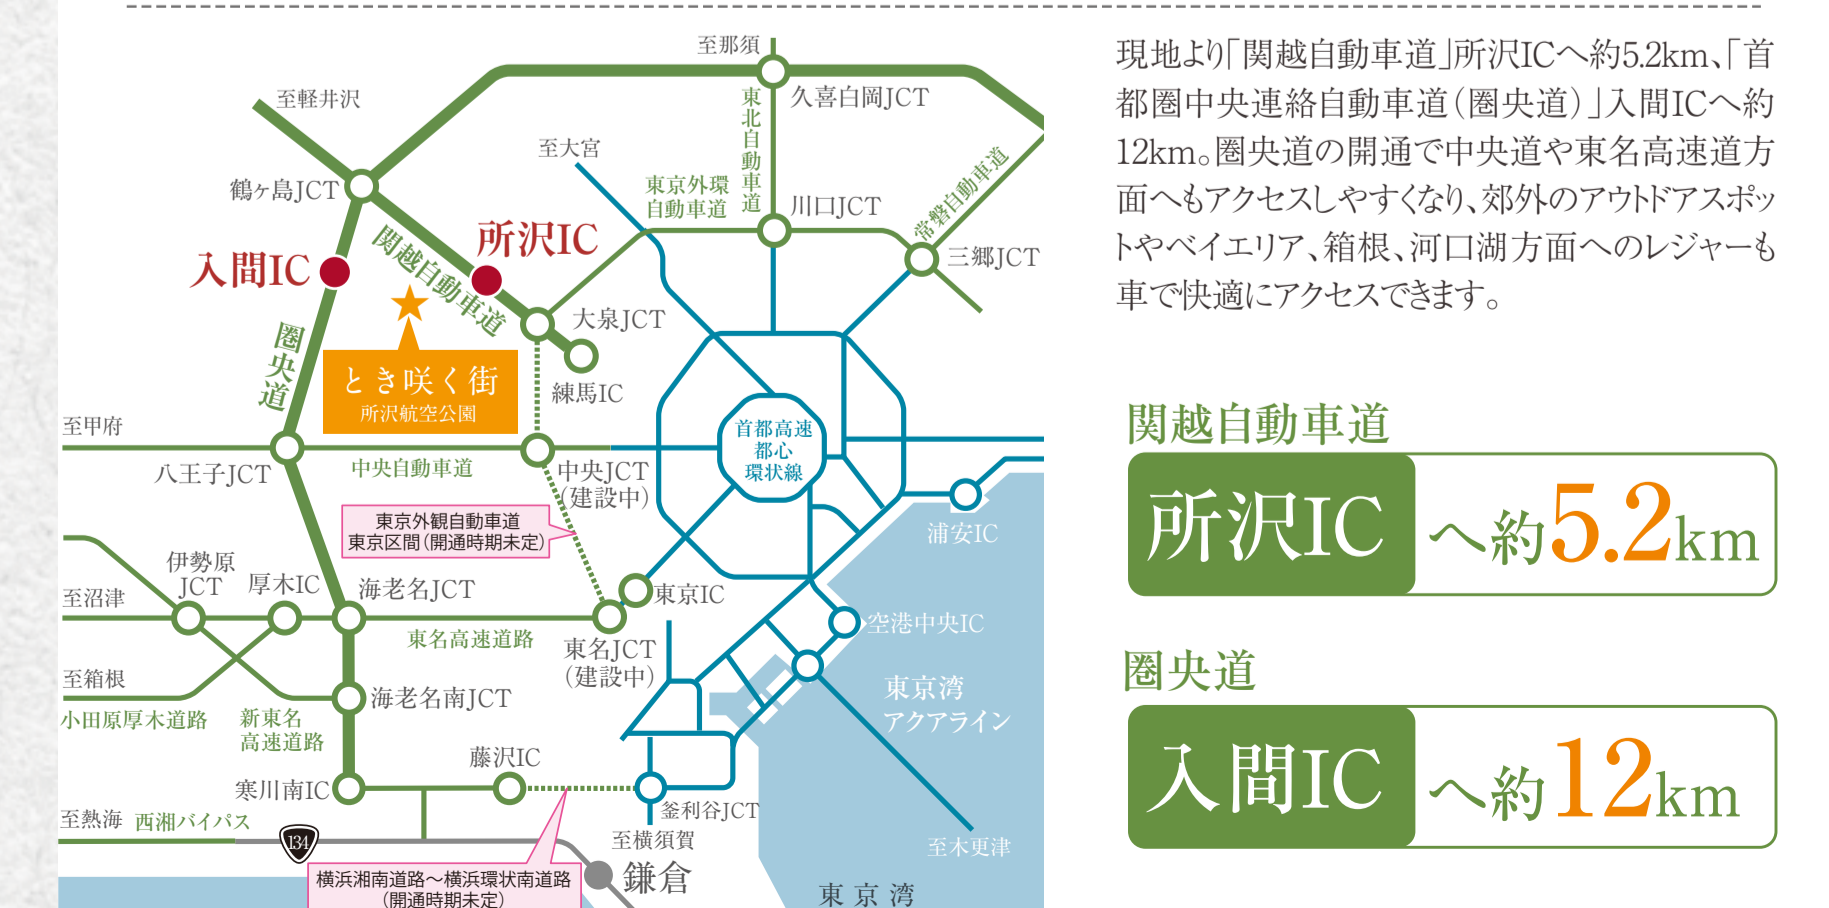

快適な通勤・通学・レジャーに、全席指定&直通運転

「所沢」駅 & 「所沢航空記念公園」生活圏

商業施設をはじめ、多彩な生活利便施設が集積。大規模再開発で進化を重ねる「所沢」駅を生活圏としながらも、穏やかな住環境が広がるロケーション。

- ### Education (教育施設)
- 1 所沢市立若松小学校 (C約850m/徒歩11分、E約650m/徒歩9分)
 - 2 所沢市立中央中学校 (C約950m/徒歩12分、E約1265m/徒歩16分)
 - 3 所沢市立立松保育園 (C約1,020m/徒歩13分、E約830m/徒歩11分)
 - 4 所沢市立並木保育園 (C約1,250m/徒歩16分、E約1,565m/徒歩20分)
 - 5 すずらん幼稚園 (C約925m/徒歩12分、E約1,125m/徒歩14分)
 - 6 けやき幼稚園 (C約1,000m/徒歩13分、E約1,215m/徒歩16分)
 - 7 西新井保育園 (C約1,780m/徒歩20分)
 - 8 保育ルームスマイルキッズ (C約1,880m/徒歩21分)
 - 9 所沢おひさま保育園 (C約2,310m/徒歩27分)
 - 10 くすのき台保育園 (C約2,430m/徒歩27分)
 - 11 所沢第二文化幼稚園 (C約1,560m/徒歩18分)

- ### Hospital (医療施設)
- 1 所沢市市民医療センター (C約1,810m/徒歩21分)
 - 2 防衛医科大学病院 (C約2,800m/徒歩35分)
 - 3 こぶしクリニック (C約560m/徒歩7分、E約875m/徒歩11分)
 - 4 三幸歯科 (C約670m/徒歩8分、E約985m/徒歩13分)
 - 5 うたがわクリニック(ザ・マーケットプレイス内) (C約1,480m/徒歩19分、E約1,665m)
 - 6 けやき内科 (C約1,580m/徒歩19分、E約1,820m)
 - 7 安松クリニック (C約1,960m/徒歩25分)
 - 8 所沢中央病院 (C約2,460m/徒歩27分)
 - 9 所沢第一病院 (C約2,415m/徒歩27分)

- ### Public (公共施設)
- 1 所沢市市民文化センター ミュース (C約1,200m/徒歩15分、E約1,470m/徒歩19分)
 - 2 所沢警察署 (C約1,460m/徒歩19分、E約1,700m)
 - 3 所沢税務署 (C約1,530m/徒歩19分、E約1,760m)
 - 4 所沢郵便局 (C約1,530m/徒歩19分、E約1,760m)
 - 5 所沢市役所 (C約1,630m/徒歩19分、E約1,870m)
 - 6 所沢市立立松図書館 本館 (C約1,800m/徒歩20分)
 - 7 所沢東新井郵便局 (C約770m/徒歩10分、E約1,060m/徒歩14分)

Car 「所沢IC」へ約5.2km、休日のレジャーも快適カーアクセス。

※周辺施設等への距離表示は、センター街区・イースト街区それぞれ最寄りポイントまでの距離表示となります。※距離表示内の「C」はセンター街区、「E」はイースト街区の略称となります。※掲載の徒歩分は1分=80mとして算出し、端数は切り上げてあります。※掲載の立地概念イラストは周辺環境の位置関係をわかりやすく表示した概念図につき実際とは異なります。