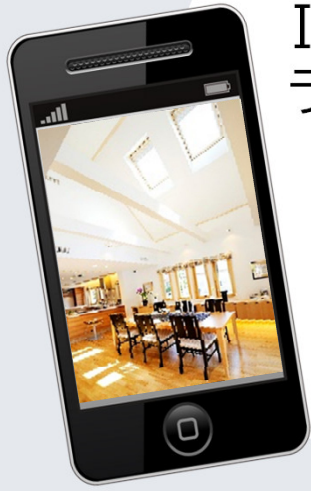

Sweden House Live Fun!

インスタ
ライブを
見るには？

スウェーデンハウスを『Instagram Live』で楽しむ
新しいサービスがスタートしました！

インスタライブとは？

Instagramを利用した
ライブ配信です。

スウェーデンハウスの展示場、
完成したばかりの住宅、
ご入居者様宅から生配信

気になることはコメント欄から
直接質問することができます。
過去動画も視聴可能です。

Sweden Houseの『インスタライブ』で
楽しい暮らしをスタートしませんか。

SWEDENHOUSE_LIVE_KITAKANTO

インスタライブにご参加の手順

- ①QRコードを読み取りフォロー
(または、swedenhouse_live_kitakanto で検索)
- ②ダイレクトメッセージにて
お名前・ご住所もしくはお客様No.を送信
(または担当者へアカウント名を連絡)
- ③確認後の当方承認にて閲覧可能

※インスタライブ機能の停止などの都合により
中止になった場合にはご了承ください。