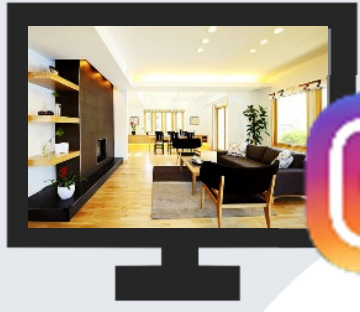

Sweden House Live Fun!

インスタ
ライブを
見るには？

スウェーデンハウスを『Instagram Live』で楽しむ
新しいサービスがスタートしました！

インスタライブとは？

Instagramを利用した
ライブ配信です。

スウェーデンハウスの展示場、
完成したばかりの住宅、
ご入居者様宅から生配信

気になることはコメント欄から
直接質問することができます。
過去動画も視聴可能です。

Sweden Houseの『インスタライブ』で
楽しい暮らしをスタートしませんか。

SWEDENHOUSE_LIVE_KITAKANTO

インスタライブにご参加の手順

- ①QRコードを読み取りフォロー
(または、swedenhouse_live_kitakanto で検索)
- ②ダイレクトメッセージにて
お名前・ご住所もしくはお客様No.を送信
(または担当者へアカウント名を連絡)
- ③確認後の当方承認にて閲覧可能

※インスタライブ機能の停止などの都合により
中止になった場合にはご了承ください。